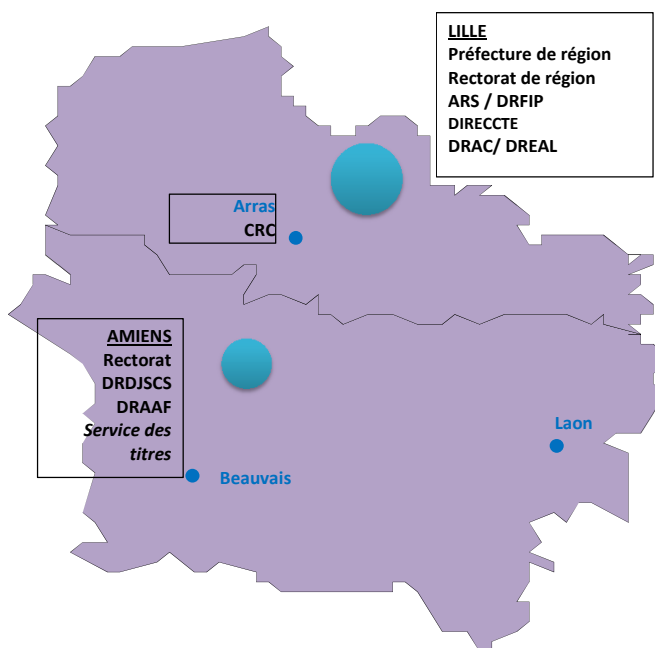

Réforme territoriale de l'Etat Région Nord-Pas-de-Calais-Picardie

Carte d'identité de la future région

Préfigurateurs :

Préfet de région : Jean-François CORDET, Préfet du Nord-Pas-de-Calais
 Recteur de région : Jean-Jacques POLLET, recteur de l'académie de Lille
 DG ARS : Jean-Yves GRALL, DG ARS Nord-Pas-de-Calais
 DRFIP : Bernard PINEAU, DRFIP Nord-Pas-de-Calais
 SGAR : Pierre CLAVREUIL, SGAR Nord-Pas-de-Calais

Population : 5 985 719 hab

Nb de départements : 5

Implantations des sièges

Répartition par ville des services (siège et pôles secondaires)

	SGAR	DRAAF	DRAC	DIRECCTE	DREAL	DRDJSCS	INSEE	ARS	DRFIP	Rectorat
Effectifs régionaux actuels	122	176	189	906	812	233	400	714	55	1 929
Lille	Siège	pôle	Siège	Siège	Siège	pôle	Siège	Siège	Siège	Rectorat de région
Amiens	-	Siège	pôle	pôle	pôle	Siège	pôle	pôle	-	Rectorat