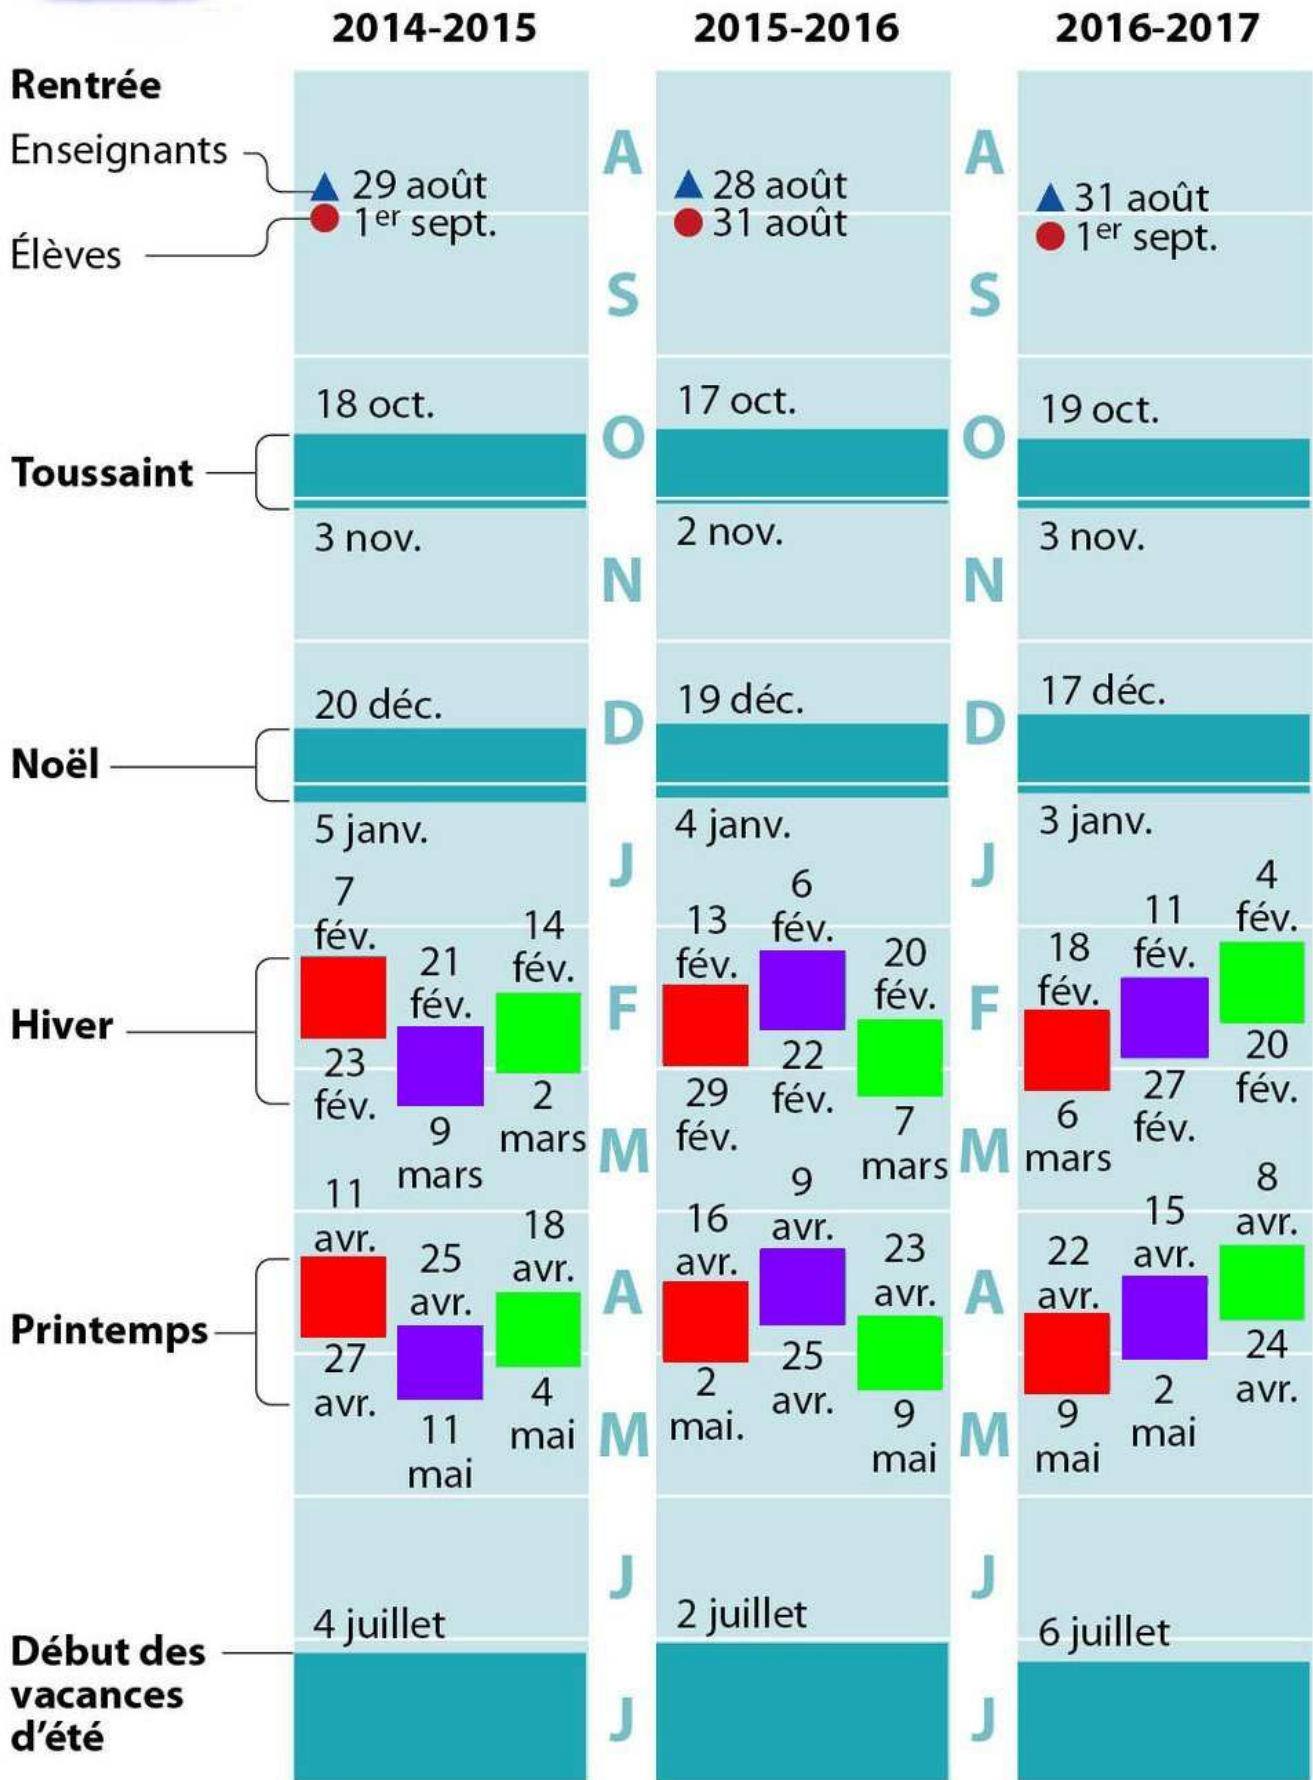

Les calendriers scolaires jusqu'en 2017

■ Zone A
 ■ Zone B
 ■ Zone C

ZONE A : Caen, Clermont-Ferrand, Grenoble, Lyon, Montpellier, Nancy-Metz, Nantes, Rennes, Toulouse

ZONE B : Aix-Marseille, Amiens, Besançon, Dijon, Lille, Limoges, Nice, Orléans-Tours, Poitiers, Reims, Rouen, Strasbourg

ZONE C : Bordeaux, Créteil, Paris, Versailles