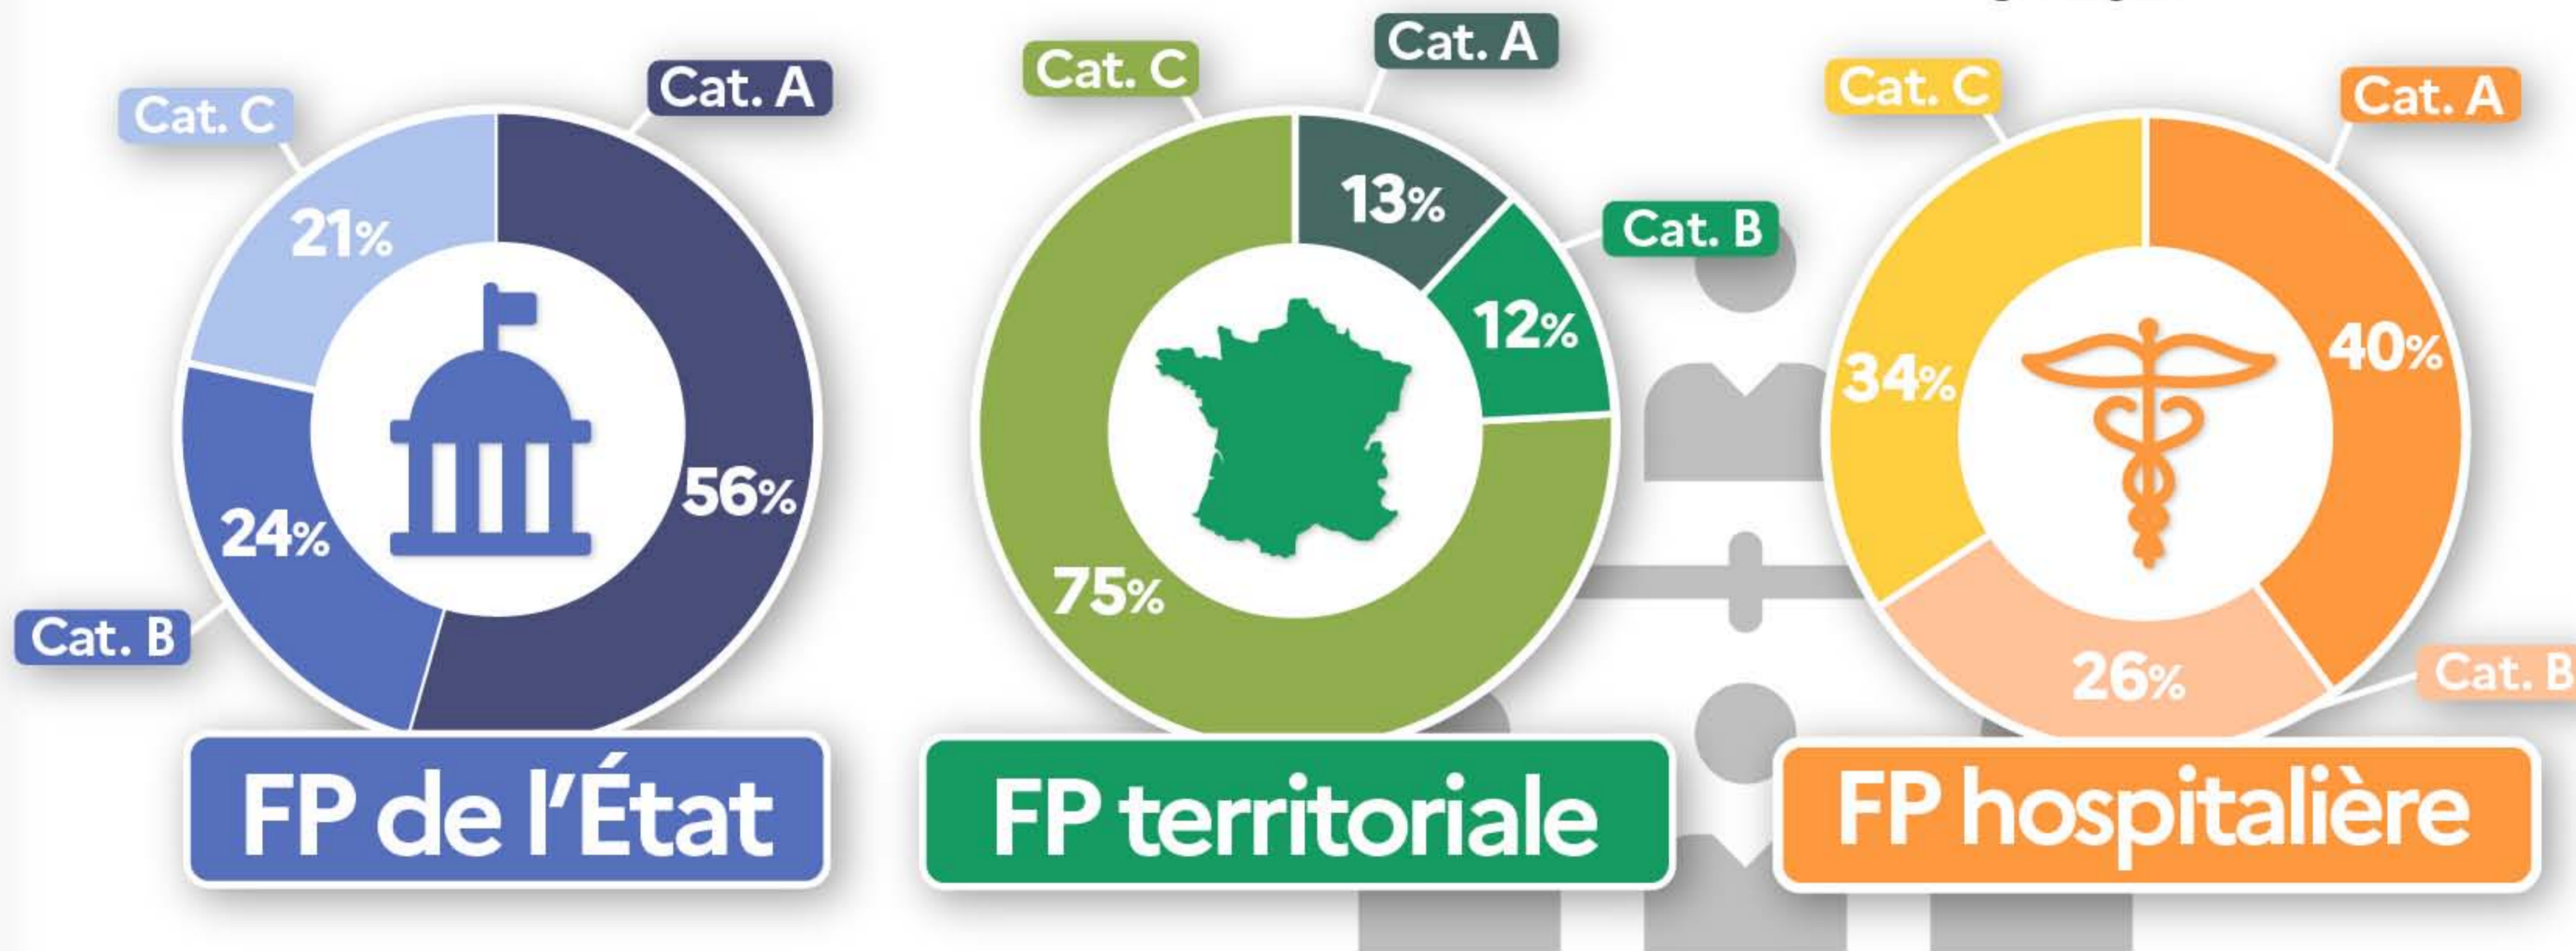

## Légende

Nombre d'agents publics civils (ETP) de la fonction publique pour 1 000 habitants

- 79 à 146
- 68 à 79
- 47 à 68

# Répartition par catégorie hiérarchique dans la fonction publique en 2021

en 2021