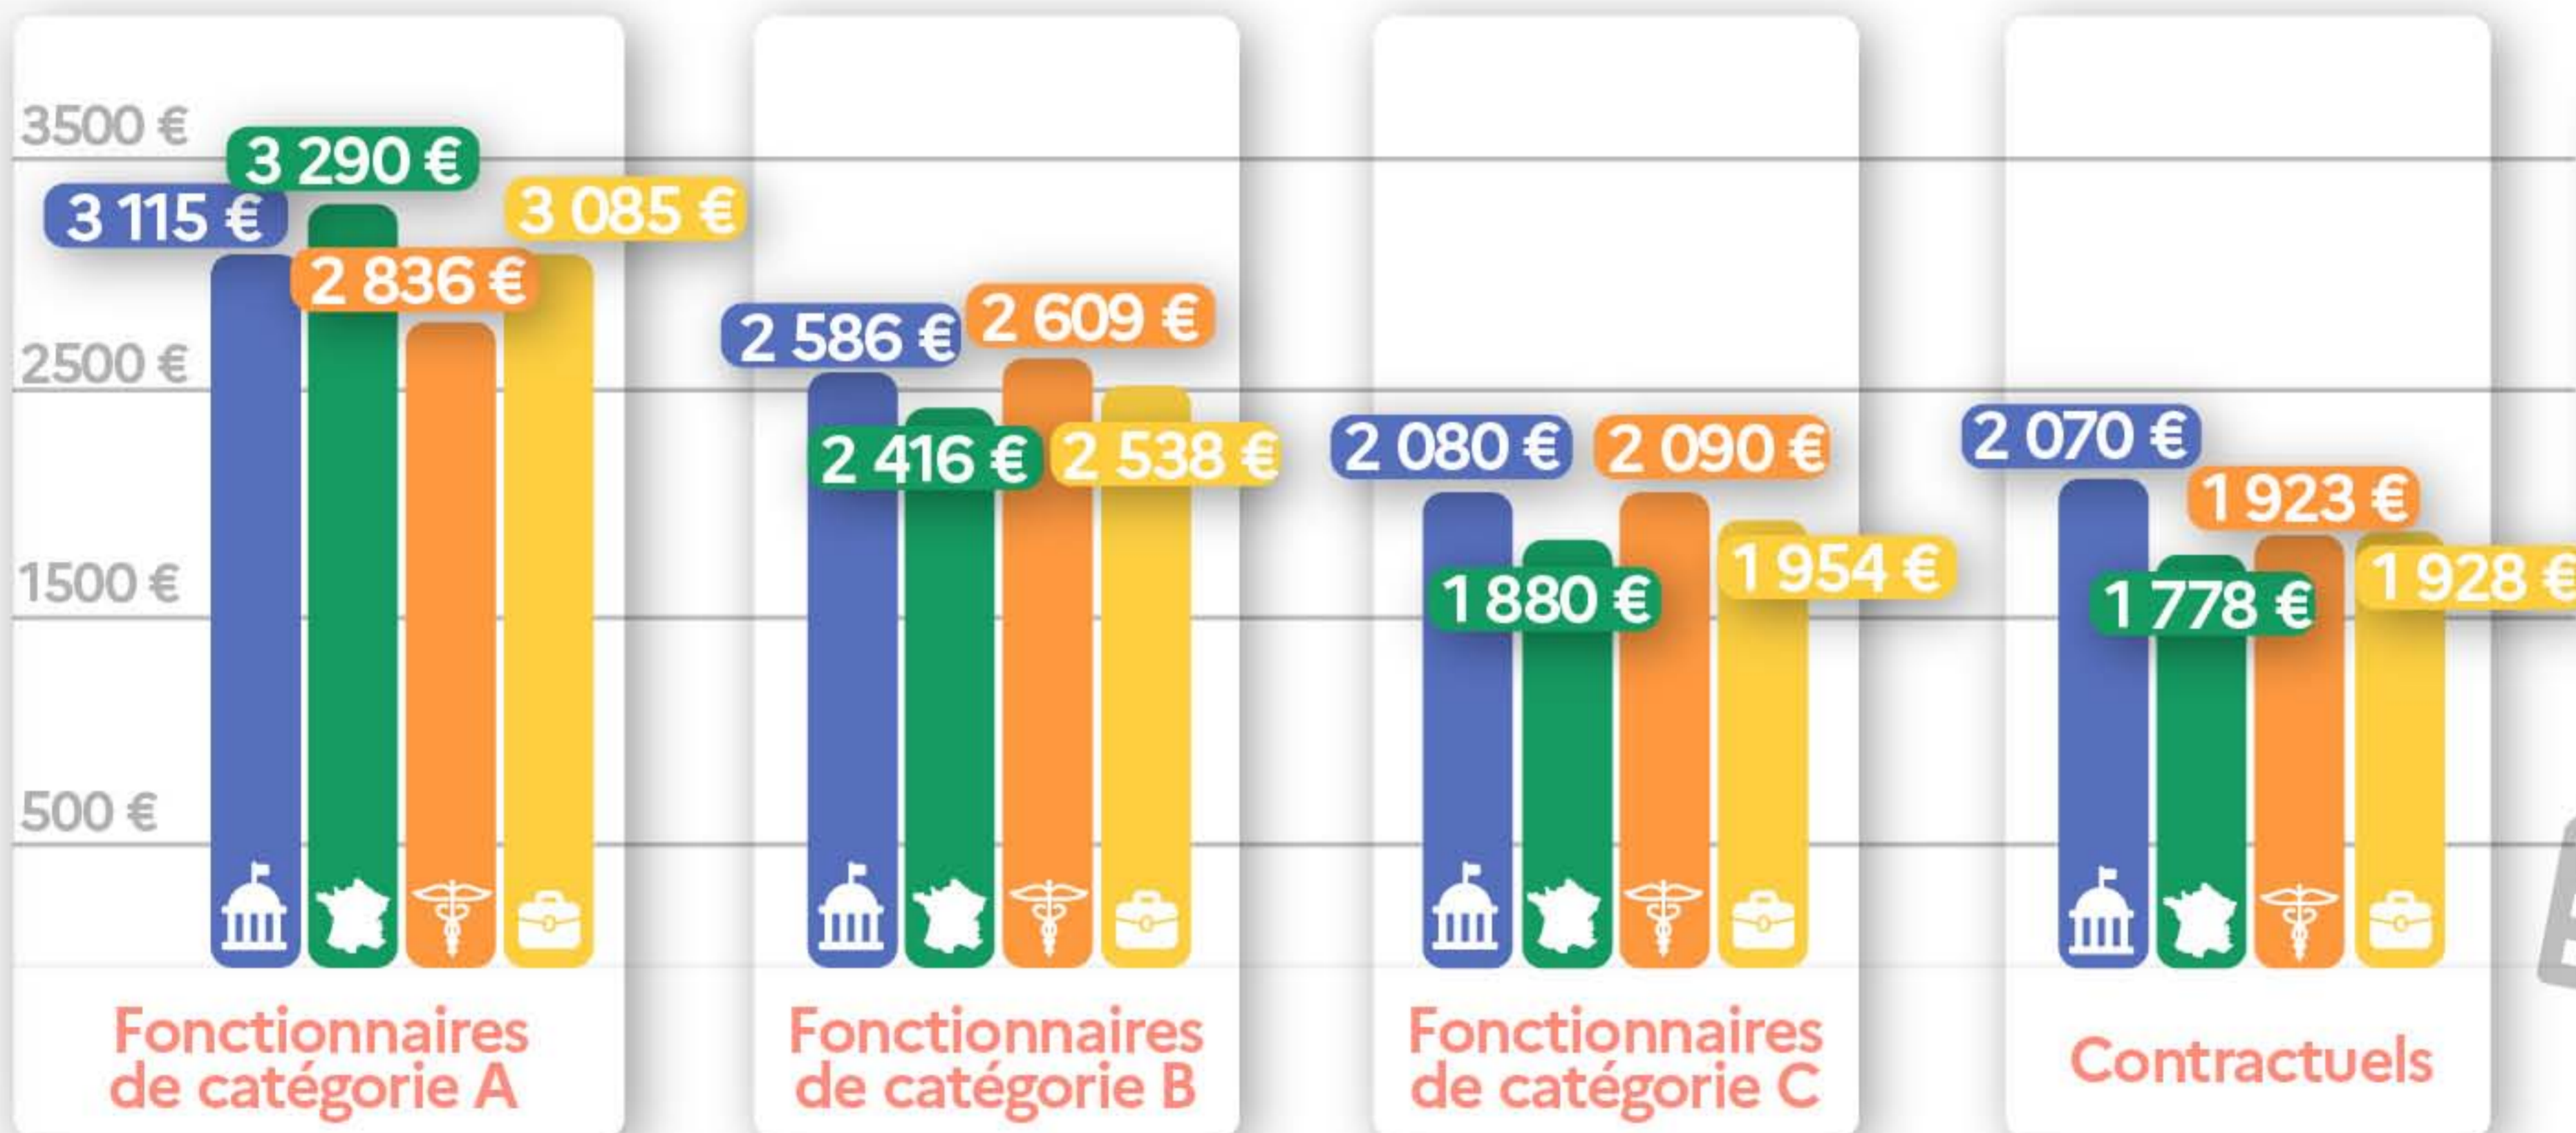

Salaires nets mensuels moyens dans la fonction publique*

en 2021

Légende

- FP de l'État
- FP territoriale
- FP hospitalière
- Ensemble FP

* en équivalent temps plein