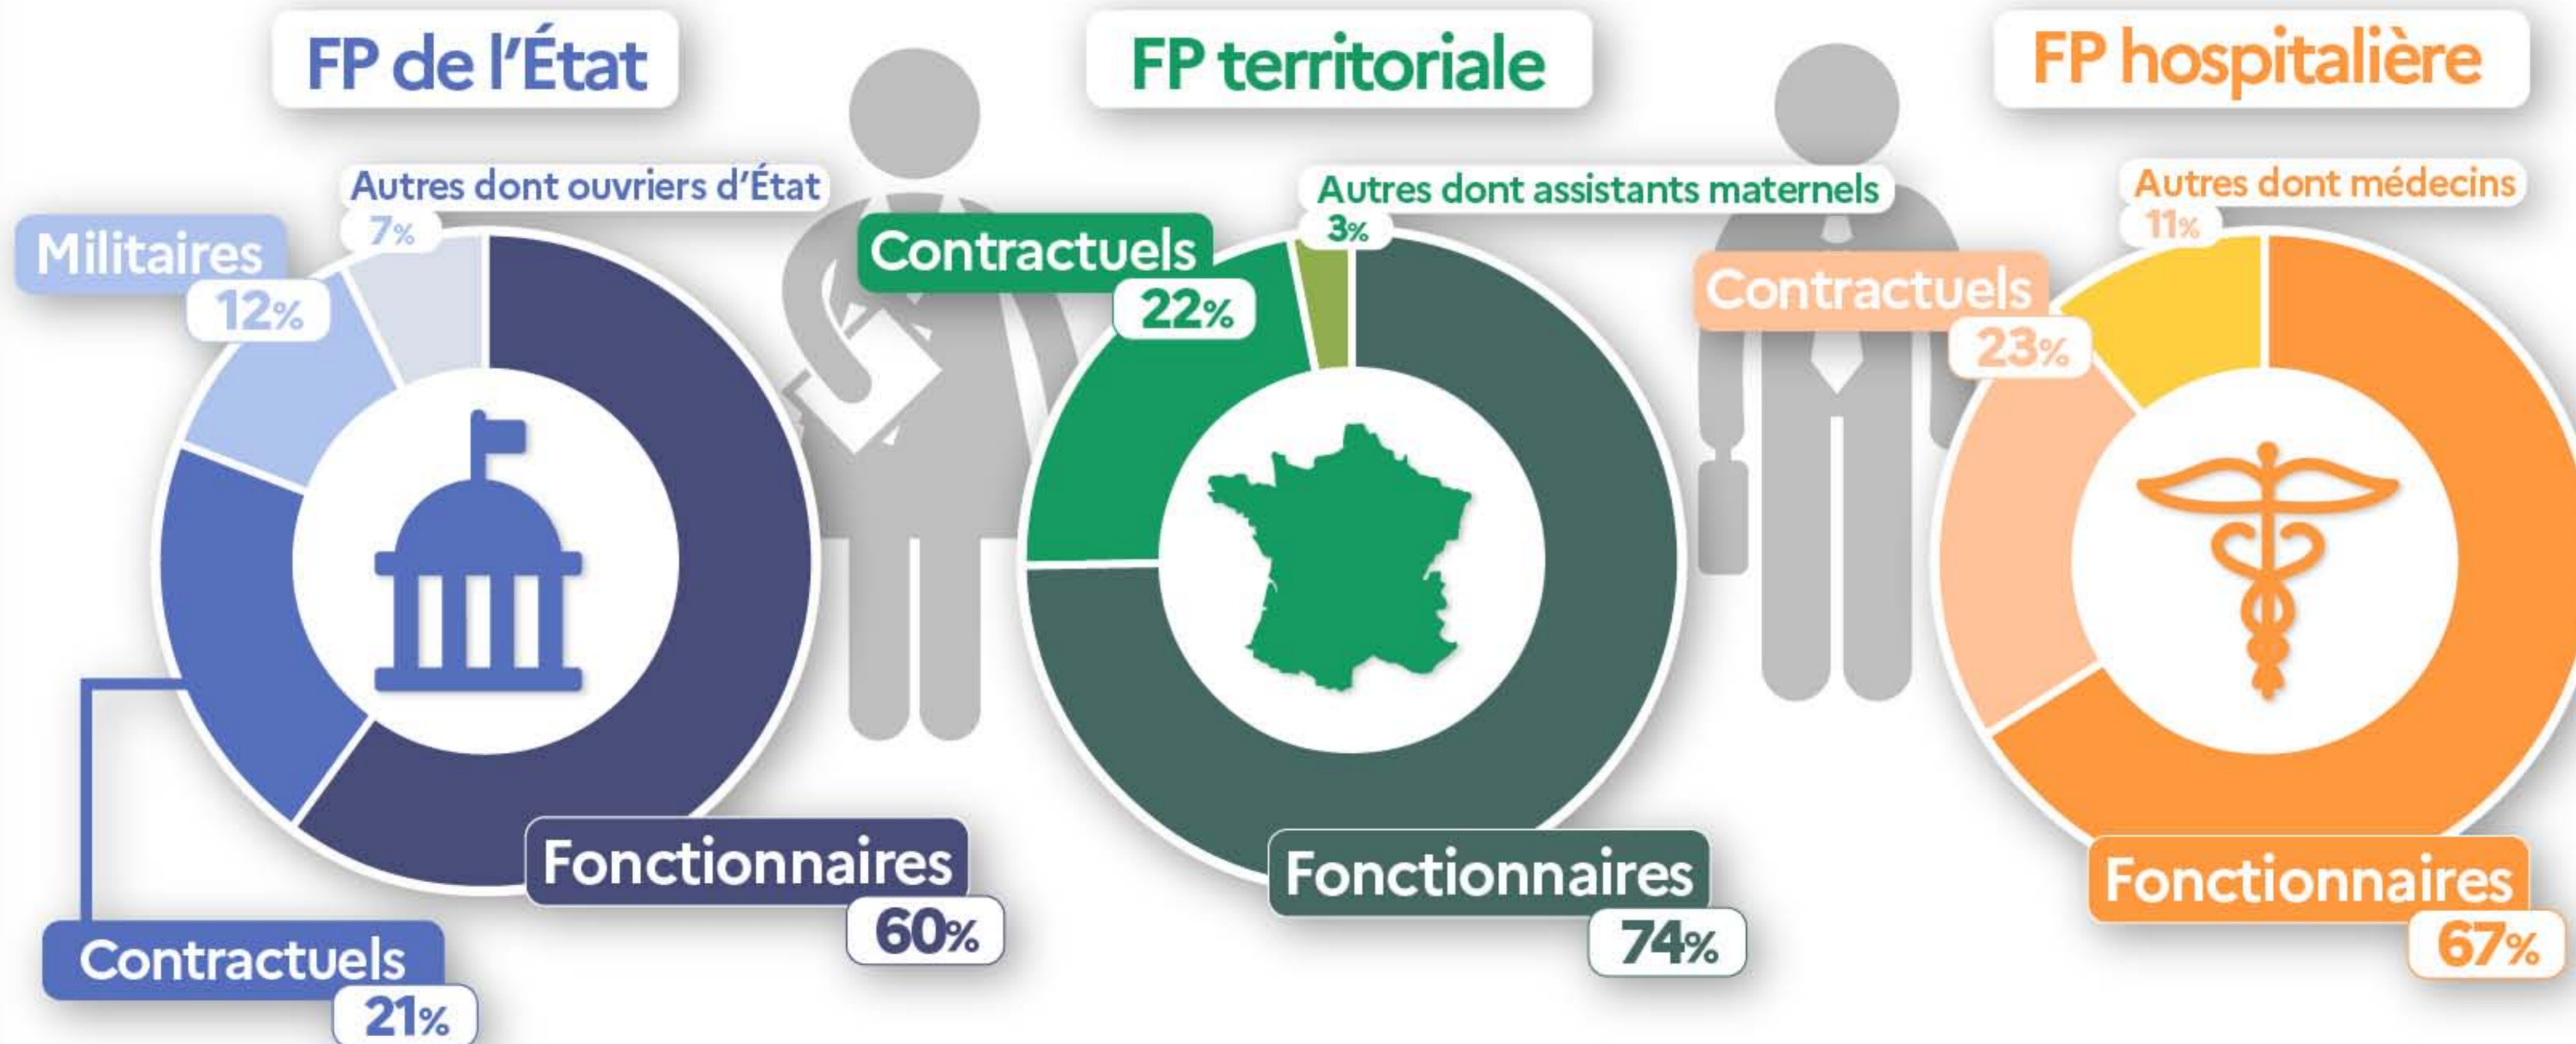

Répartition des effectifs de la fonction publique par statut en 2021